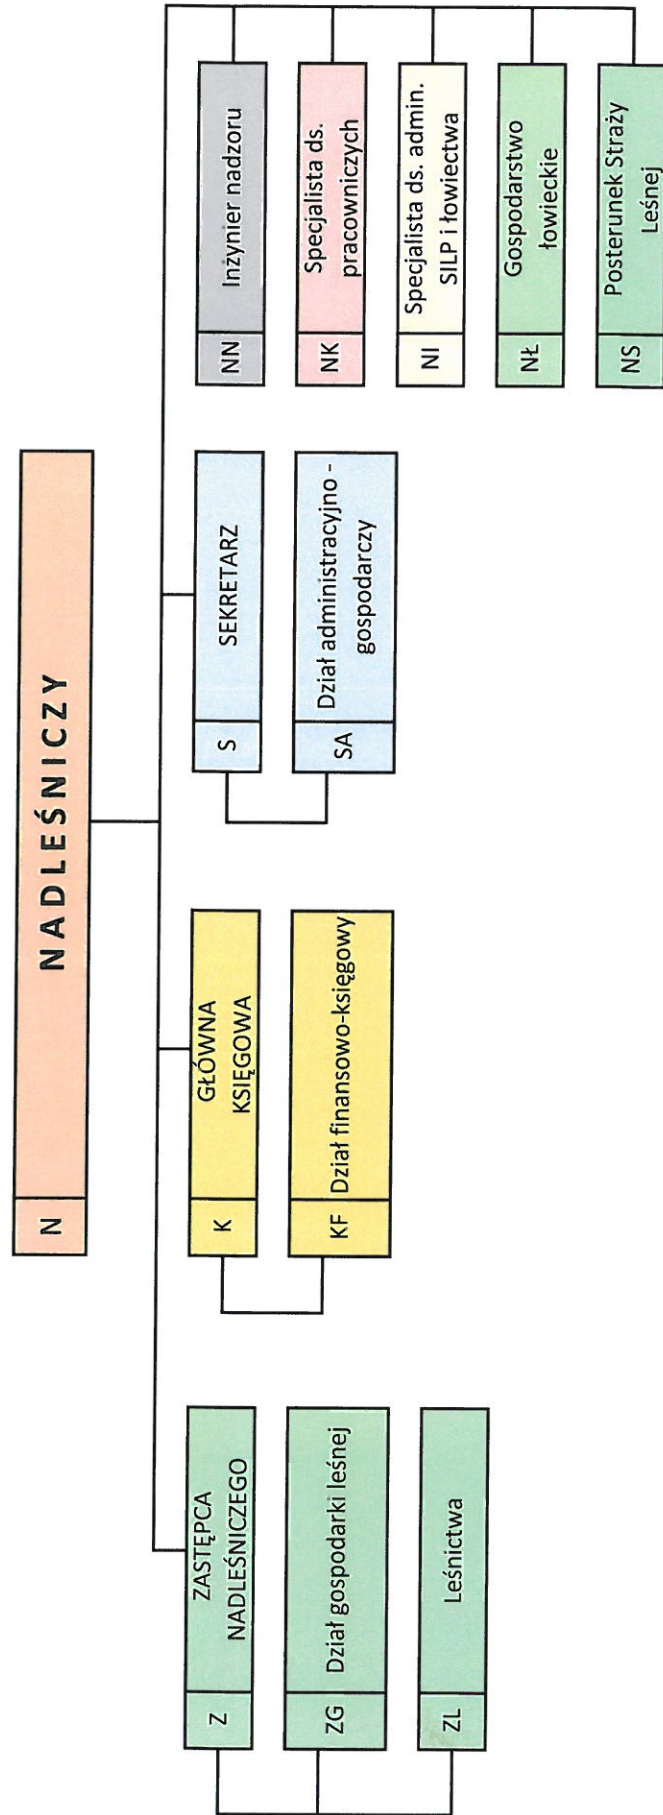

SCHEMAT ORGANIZACYJNY NADLEŚNICTWA OKONEK

ZATWIERDZAM

NADLEŚNICZY

mgr inż. Andrzej Młodziejewski

Okonek, dnia 18 listopada 2013r.